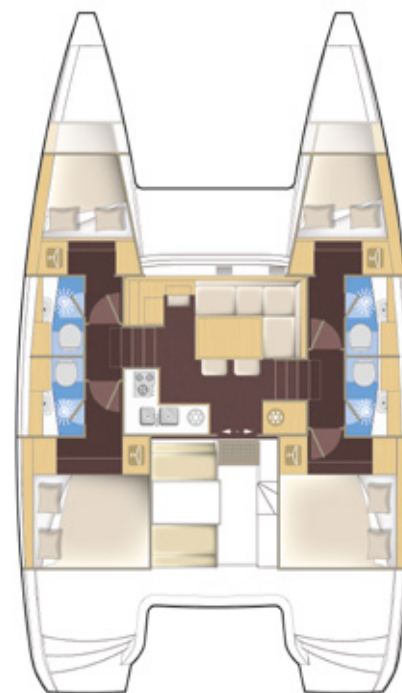

A l'extérieur, du cockpit protégé au poste de barre avec son bimini rigide, en passant par le bain de soleil sur le roof, le 40 Motor Yacht offre de nombreux atouts pour le vrai plaisir de la croisière.

A l'intérieur, les aménagements signés Nauta Design associent élégance et confort.

L A G O O N

40 Motor Yacht

LAGOON

MRAD

Length overall **11,99 m / 39'3"**
Maximum beam **6,79 m / 22'3"**
Draft **0,98 m / 3'2"**
Fresh water capacity **300 l / 79 US gal**
Fuel capacity **300 l / 79 US gal**
Standard engine power **2 x 75 HP**
Design **VPLP**
Interior design **Nauta Design**

40 Motor Yacht

Longueur hors tout **11,99 m / 39'3"**
Largeur hors tout **6,79 m / 22'3"**
Tirant d'eau **0,98 m / 3'2"**
Capacité eau douce **300 l / 79 US gal**
Capacité carburant **300 l / 79 US gal**
Motorisation standard **2 x 75 CV**
Architectes **VPLP**
Design intérieur **Nauta Design**

L A G O O N

**LA CROISIÈRE FAMILIALE
AU MOTEUR EN TOUTE SIMPLICITÉ**

**FAMILY MOTOR CRUISING
MADE SIMPLE**

LA CROISIÈRE FAMILIALE « TOUT CONFORT » :
4 cabines, 4 salles d'eau privées.

COMFORTABLE FAMILY CRUISING:
4 double cabins, 4 private bathrooms.